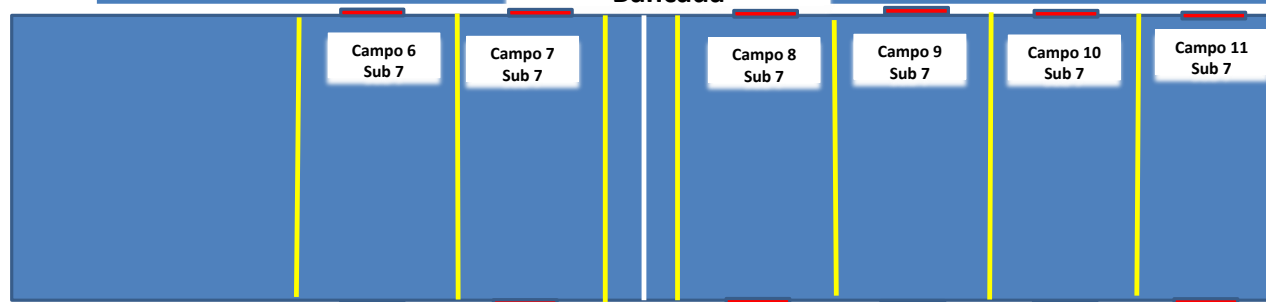

JN	Campo	Hora	Equipa	RES.	Equipa	RES.
1ª JORNADA	1	9	09:20	MARÍTIMO "C"		1º DE MAIO	
	2	10	09:20	JUV. GAULA		CANICENSE	
	3	11	09:20	XAVELHAS		JUVENTUDE	
	4	9	09:40	CANIÇAL		SANTANA	
	5	10	09:40	RIB. BRAVA "B"		MACHICO "B"	
	6	11	09:40	MARÍTIMO "B"		NACIONAL "B"	
2ª JORNADA	7	9	10:00	CANICENSE		MARÍTIMO "C"	
	8	10	10:00	JUVENTUDE		JUV. GAULA	
	9	11	10:00	SANTANA		XAVELHAS	
	10	9	10:20	MACHICO "B"		CANIÇAL	
	11	10	10:20	MARÍTIMO "B"		RIB. BRAVA "B"	
	12	11	10:20	1º DE MAIO		NACIONAL "B"	
3ª JORNADA	13	9	10:40	1º DE MAIO		CANICENSE	
	14	10	10:40	MARÍTIMO "C"		JUVENTUDE	
	15	11	10:40	JUV. GAULA		SANTANA	
	16	9	11:00	XAVELHAS		MACHICO "B"	
	17	10	11:00	CANIÇAL		MARÍTIMO "B"	
	18	11	11:00	RIB. BRAVA "B"		NACIONAL "B"	
4ª JORNADA	19	9	11:20	JUVENTUDE		1º DE MAIO	
	20	10	11:20	CANICENSE		NACIONAL "B"	
	21	11	11:20	MACHICO "B"		JUV. GAULA	
	22	9	11:40	MARÍTIMO "B"		XAVELHAS	
	23	10	11:40	RIB. BRAVA "B"		CANIÇAL	
	24	11	11:40	SANTANA		MARÍTIMO "C"	
5ª JORNADA	25	9	12:00	CANICENSE		JUVENTUDE	
	26	10	12:00	1º DE MAIO		SANTANA	
	27	11	12:00	MARÍTIMO "C"		MACHICO "B"	
	28	9	12:20	JUV. GAULA		MARÍTIMO "B"	
	29	10	12:20	XAVELHAS		RIB. BRAVA "B"	
	30	11	12:20	CANIÇAL		NACIONAL "B"	

Bancada

Tempo de jogo é de 15 minutos

Vertente de futebol de 4 com 3 jogadores de campo e 1 guarda redes

CAMPO DE JOGO

1º MAIO RELVADO SINTÉTICO